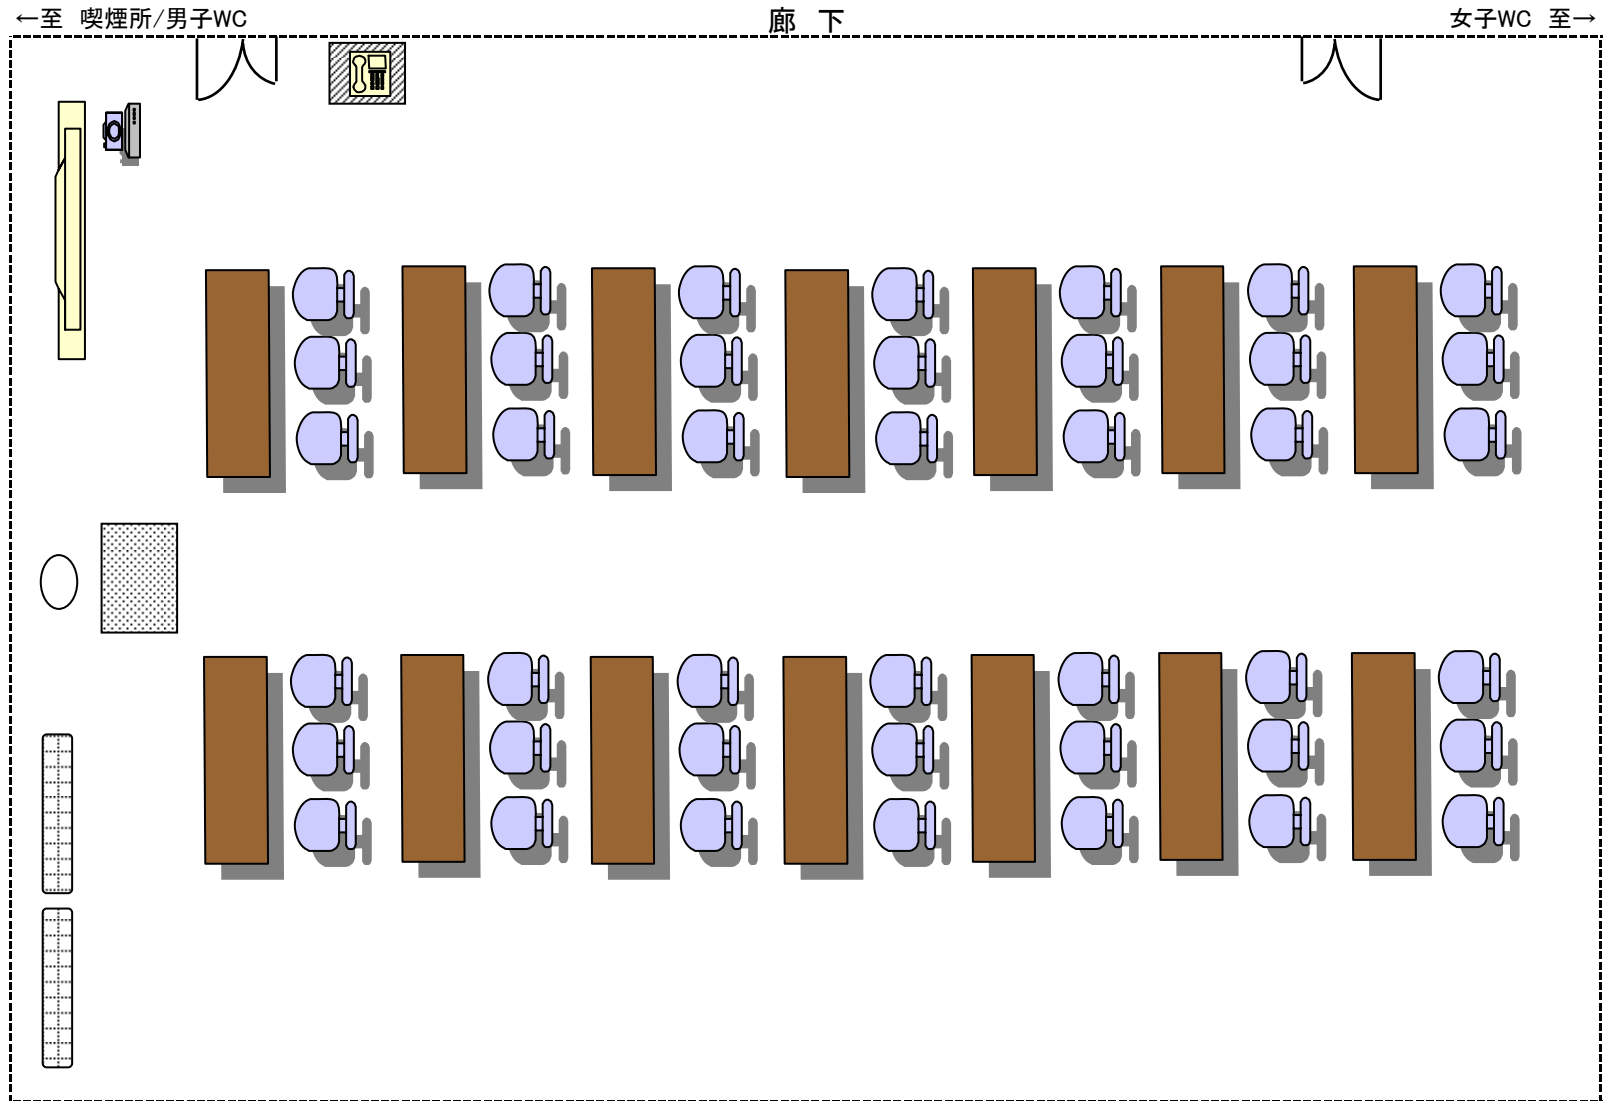

多目的室 4(201)

-70m²-

 ミーティングチェア×42

 折りたたみテーブル×14

 電話器×1

 電話台×1

 演台×1

 演台用椅子×1