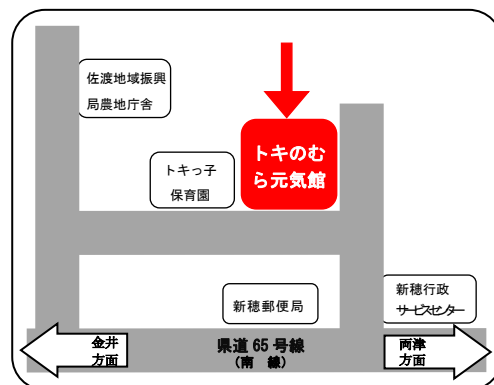

新潟大学人文学部・佐渡市教育委員会連携協定事業

第6回

佐渡学セミナー

【講演】

・「佐渡島遺跡群からみた

東日本弥生社会の一断面」

新潟大学人文学部 助教 齋藤 瑞穂 先生

・「順徳天皇と宮廷芸能」

新潟大学人文学部 准教授 中本 真人 先生

日時 平成29年2月4日(土)

午後1時30分～午後4時45分(受付午後1時～)

会場 トキのむら元気館

佐渡市新穂瓜生屋 362-1
(新穂行政サービスセンター近く)

定員 150名(申込不要・入場無料)

【問い合わせ先】

佐渡学センター(佐渡博物館内)

TEL 0259 - 52 - 2447

＜会場周辺図＞

主催 佐渡市教育委員会

共催 新潟大学人文学部