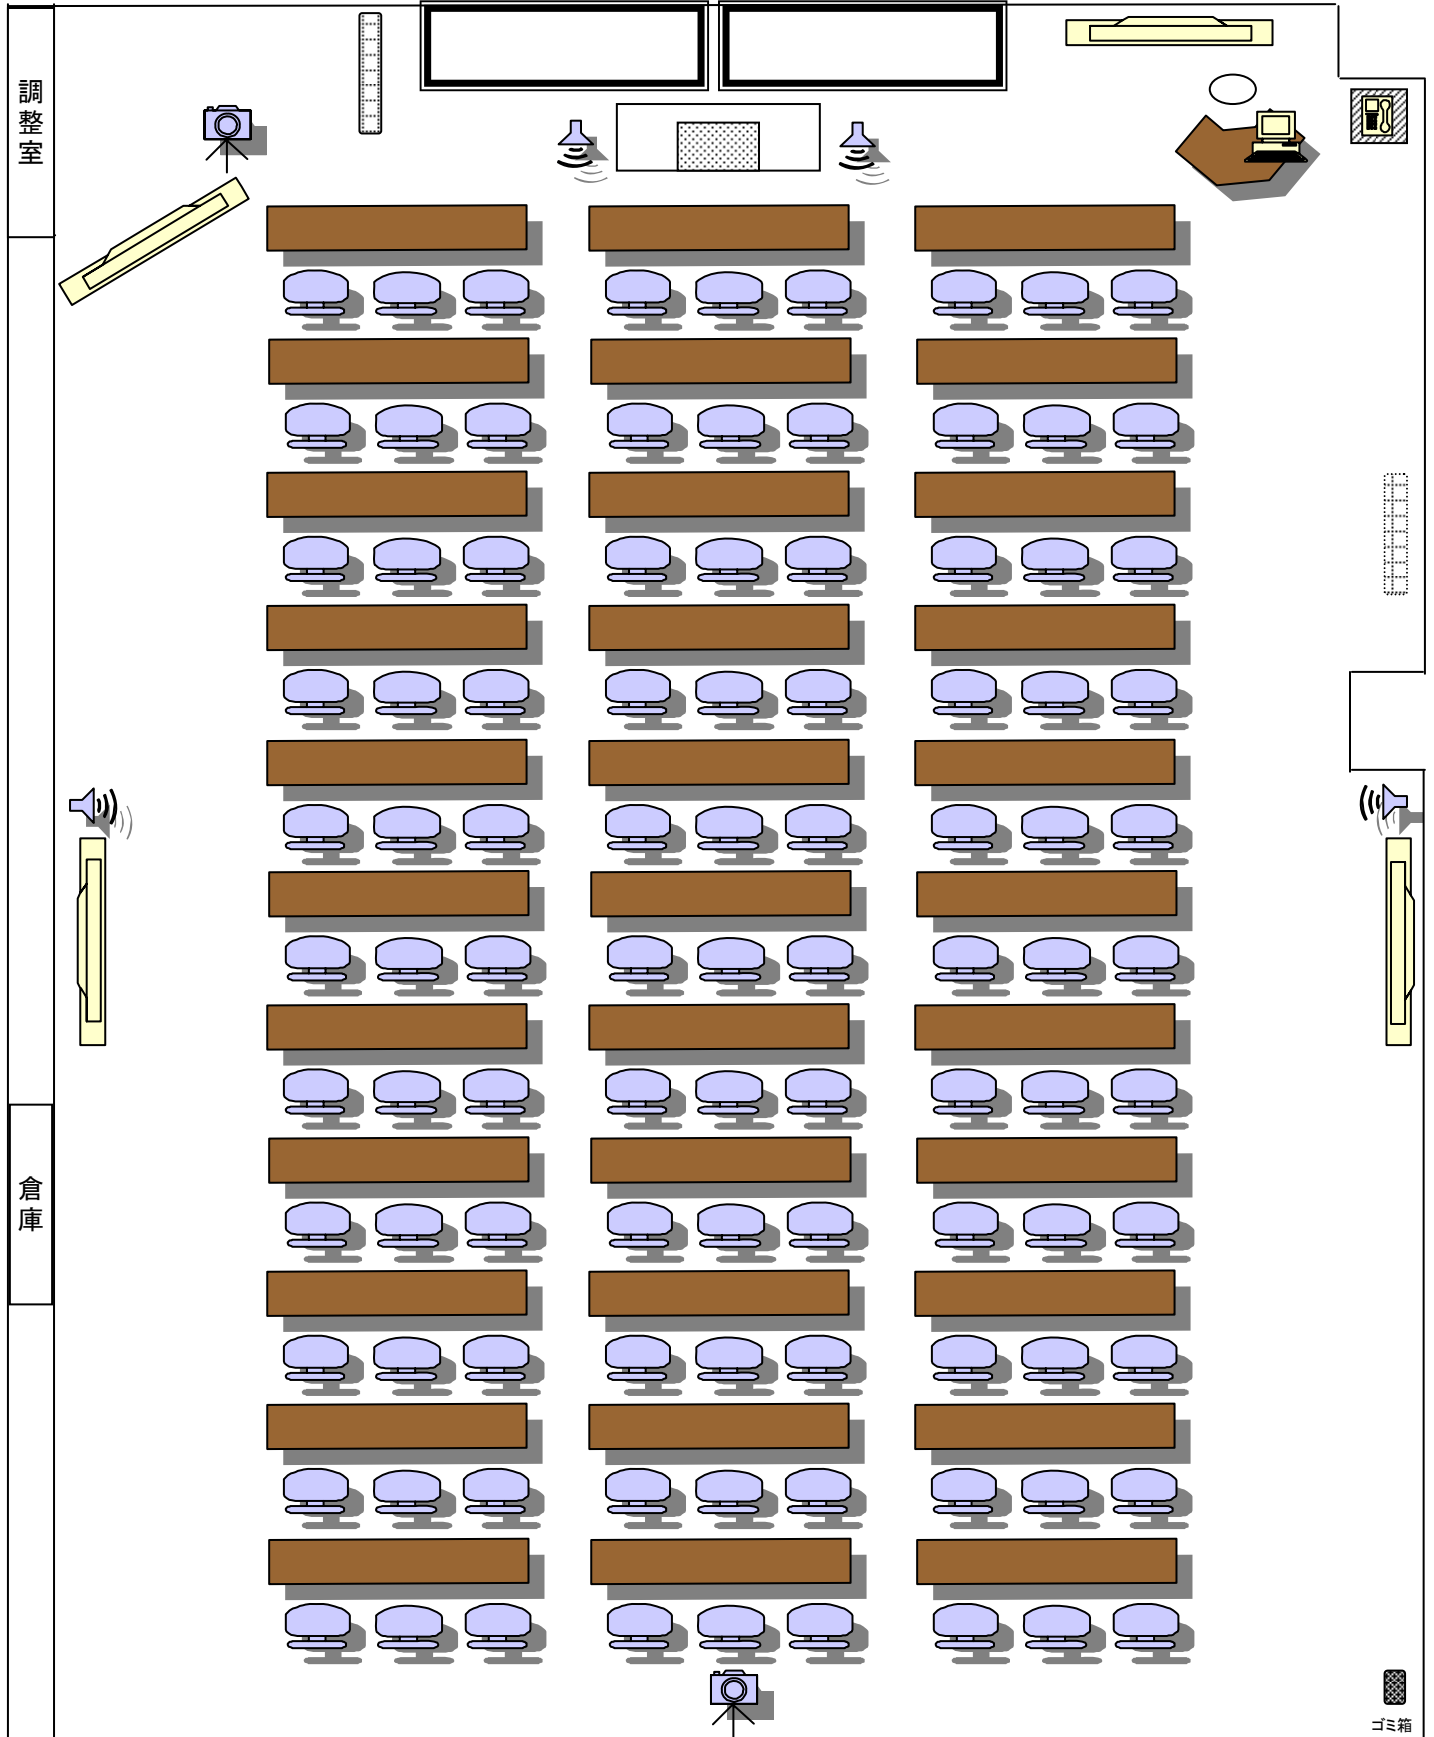

国際会議室 (101)

-169m²-

- ミーティングチェア×99
- 折りたたみテーブル×33
- 撮影用カメラ×2

- 電話器×1
- 電話台×1
- 演台×1
- 演台用椅子×1

- ホワイトボード×2
- 付属品
 - マーカー(黒)(赤)(青)×各色2
 - 黒板消し×2
- プラズマディスプレイ×4
- 付属品
 - リモコン×4
- ステージ(1820×2445×190mm)

- 有線マイク×4
- 床型マイクスタンド×4
- ハンド型ワイヤレスマイク×2
- 卓上型マイクスタンド×2
- タイピン型ワイヤレスマイク×2