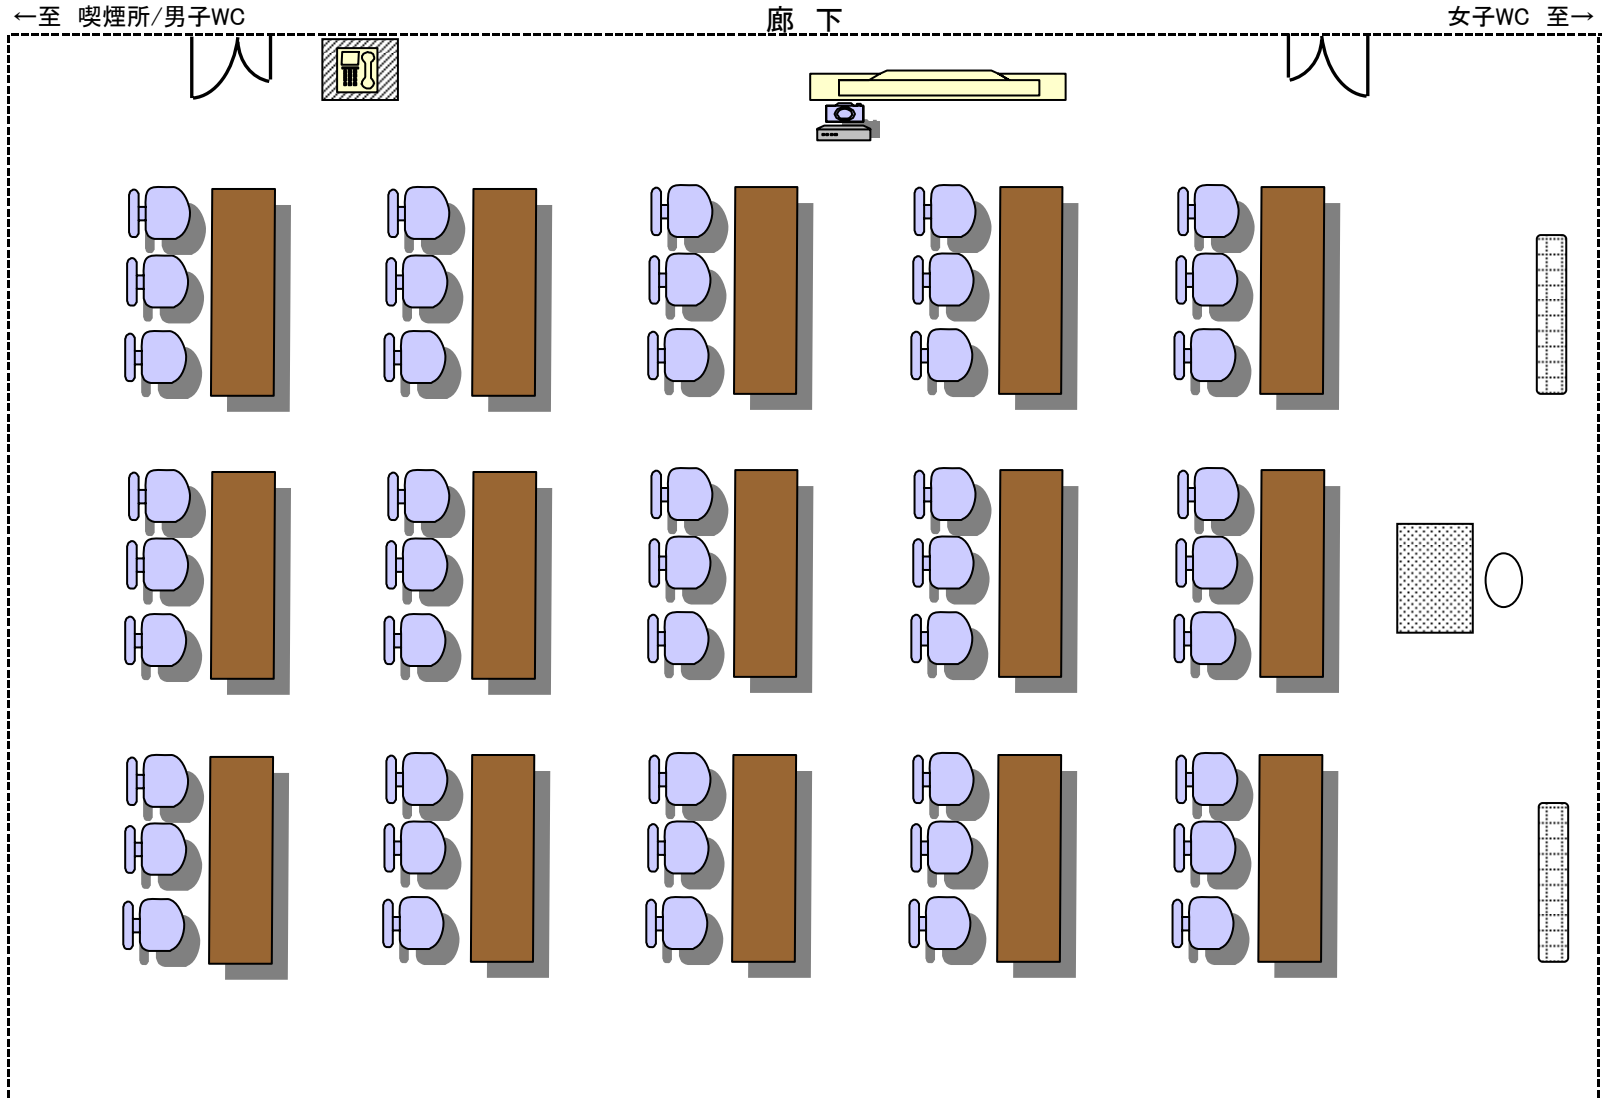

多目的室 1(206)

-70m²-

- | | | | |
|--|---|--|--|
|  ミーティングチェア × 45 |  電話器 × 1 |  ホワイトボード × 2 |  プラズマディスプレイ × 1 |
|  折りたたみテーブル × 15 |  電話台 × 1 | 付属品 {
 マーカー(黒) × 1 (赤) × 2 (青) × 2
 黒板消し × 2 | 付属品 {
 リモコン × 1
 カメラ一体型クライアント端末
付属品 {
 リモコン × 1 |
| |  演台 × 1 | | |
| |  演台用椅子 × 1 | | |