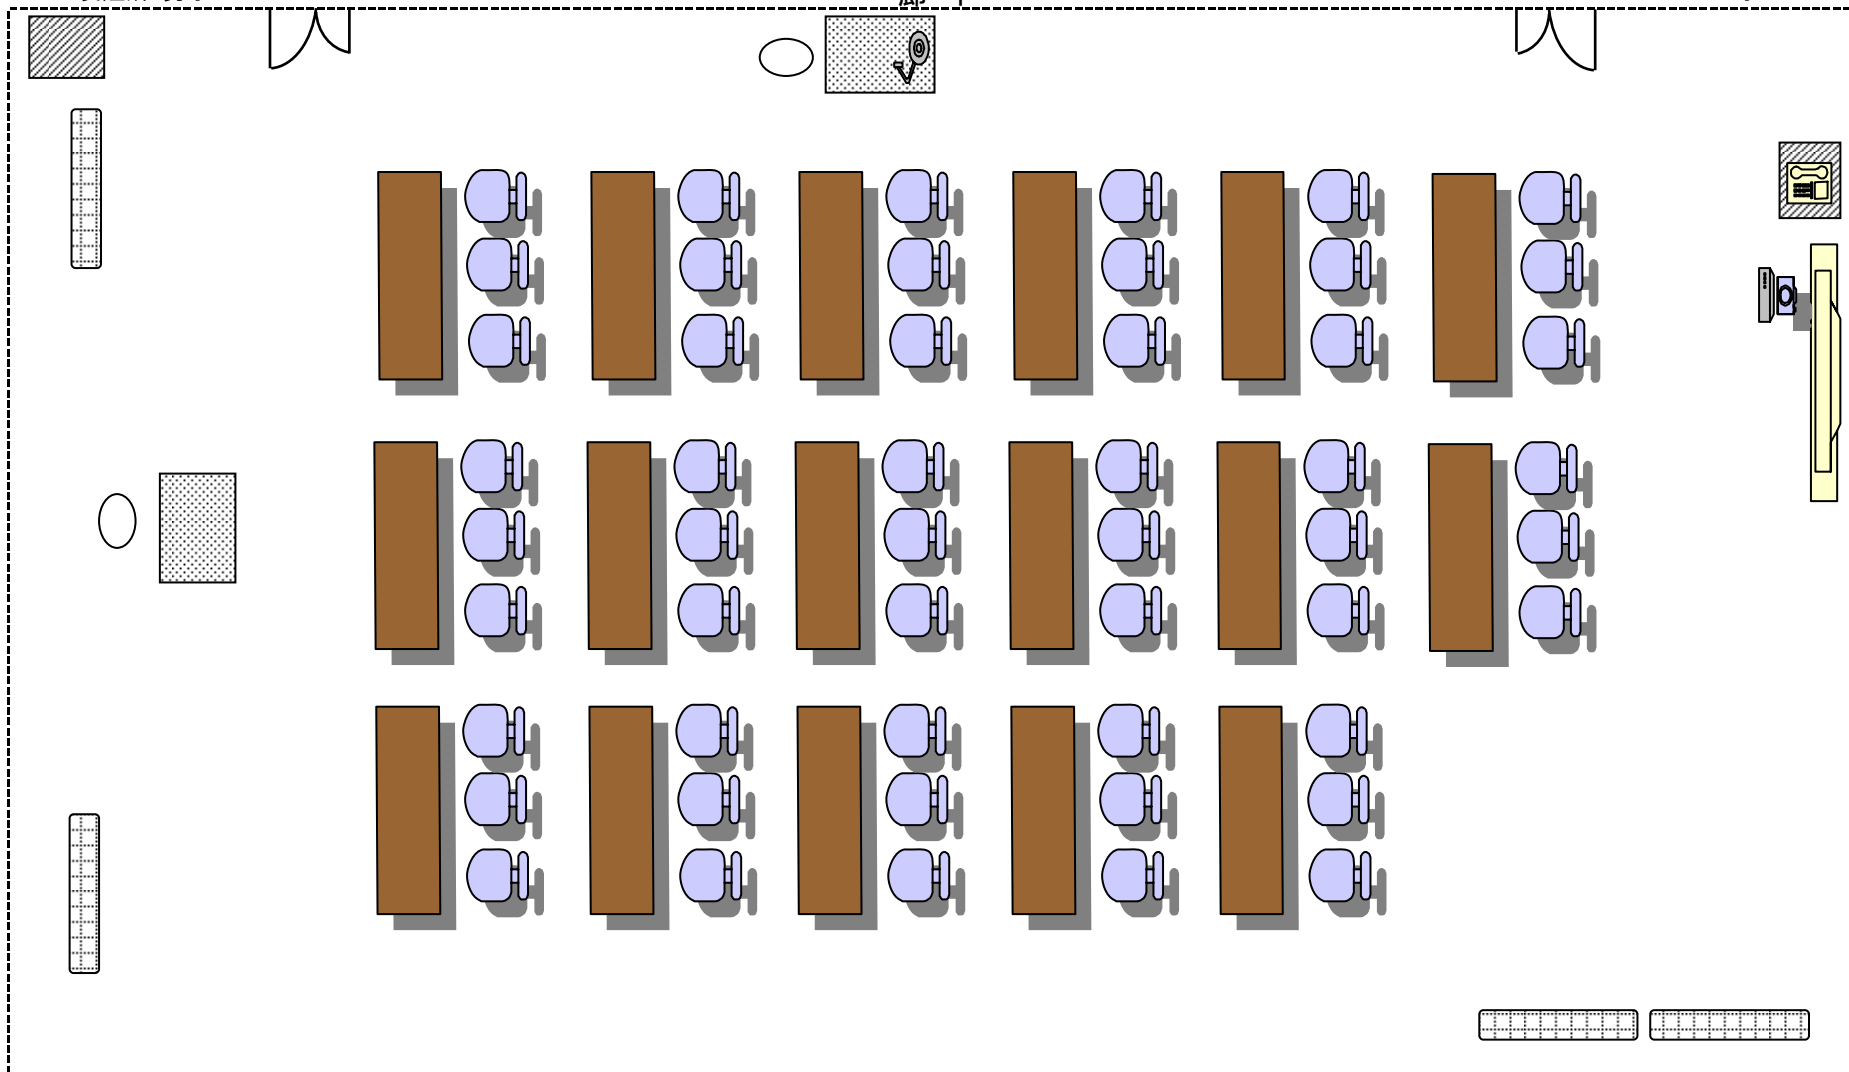

多目的室 2(204・205)

—88m²—

←至 喫煙所/男子WC

廊下

女子WC 至→

 ミーティングチェア×51

 折りたたみテーブル×17

 電話器×1

 電話台×2

 演台×2

 演台用椅子×2

 ホワイトボード×4

付属品
 { マーカー(黒)(赤)(青)×各色4
 黒板消し×4

 可動間仕切り×1

 プラズマディスプレイ×1

付属品 { リモコン×1