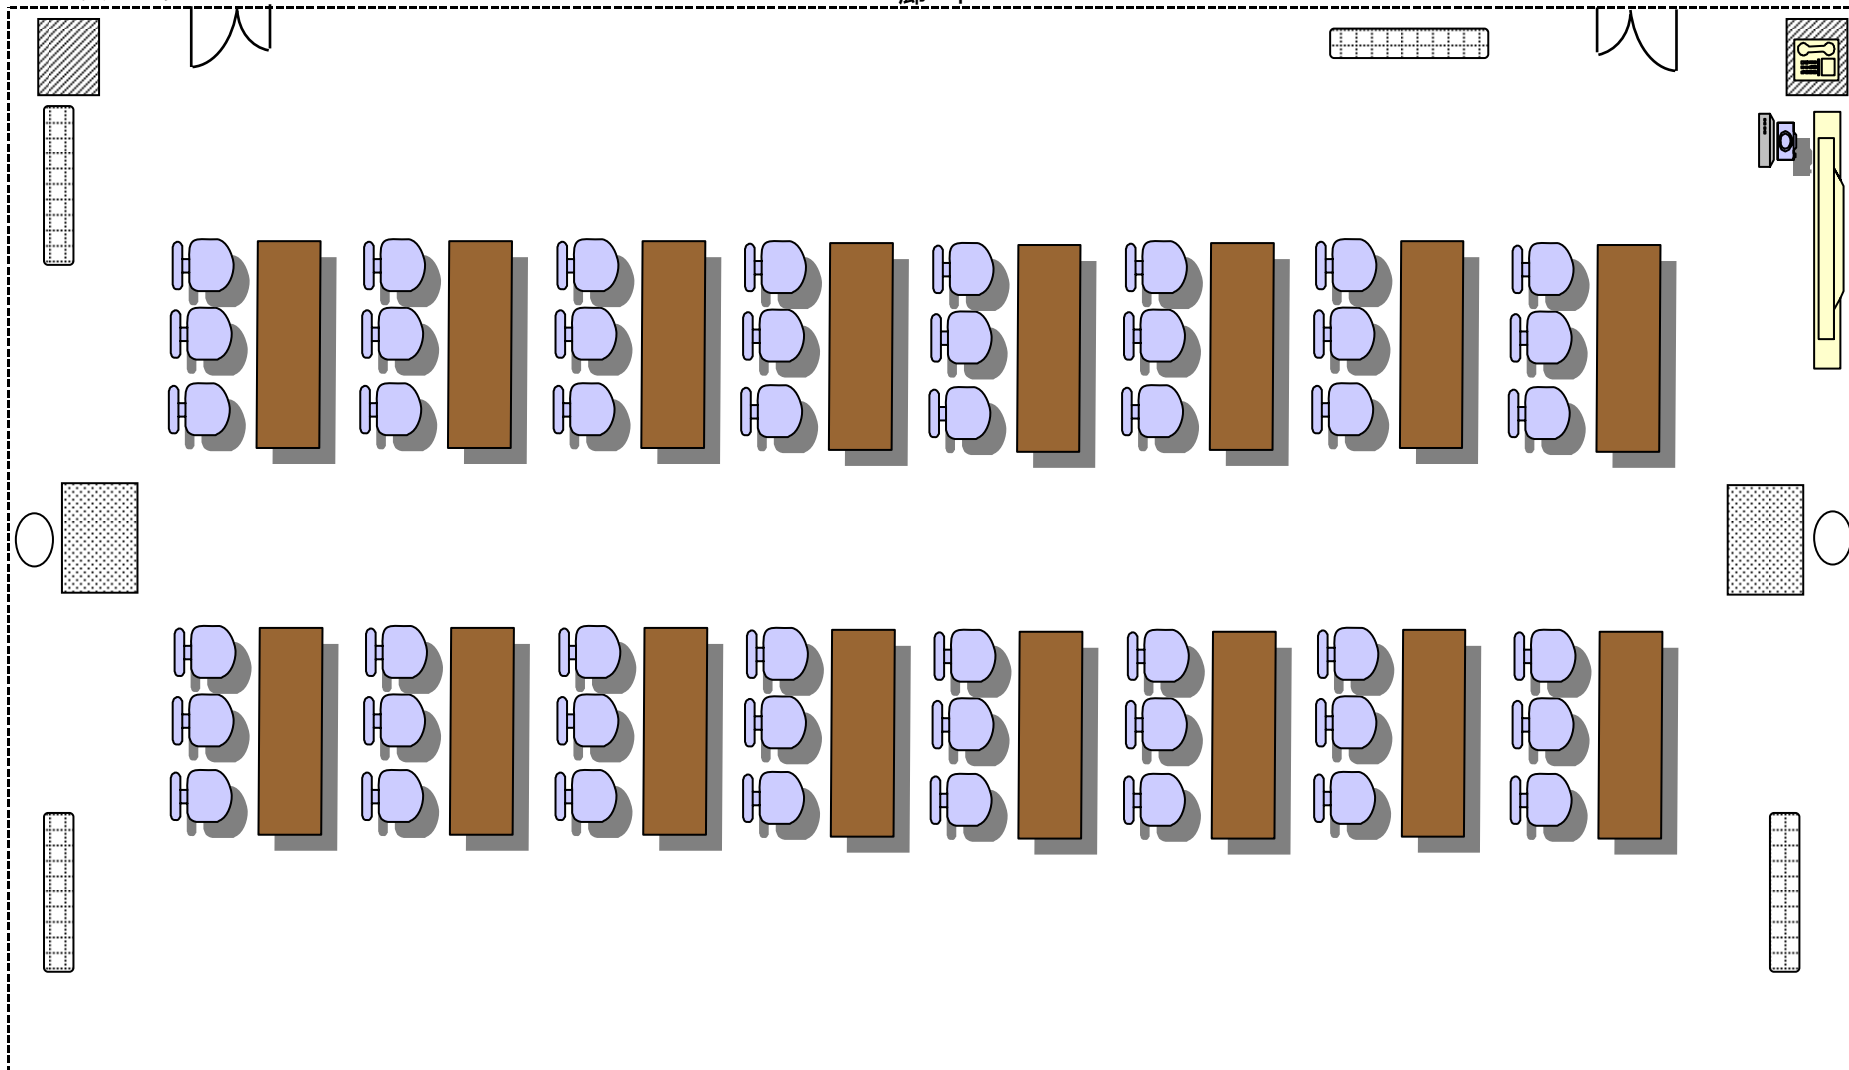

多目的室 3(202・203)

—88m²—

←至 喫煙所/男子WC

廊 下

女子WC 至→

 ミーティングチェア×48

 折りたたみテーブル×16

 電話器×1

 電話台×2

 演台×2

 演台用椅子×2

 ホワイトボード×4

付属品 {
 マーカー(黒)(赤)(青)×各色4
 黒板消し×4

 プラズマディスプレイ×1

付属品 {
 リモコン×1

 カメラ一体型クライアント端末