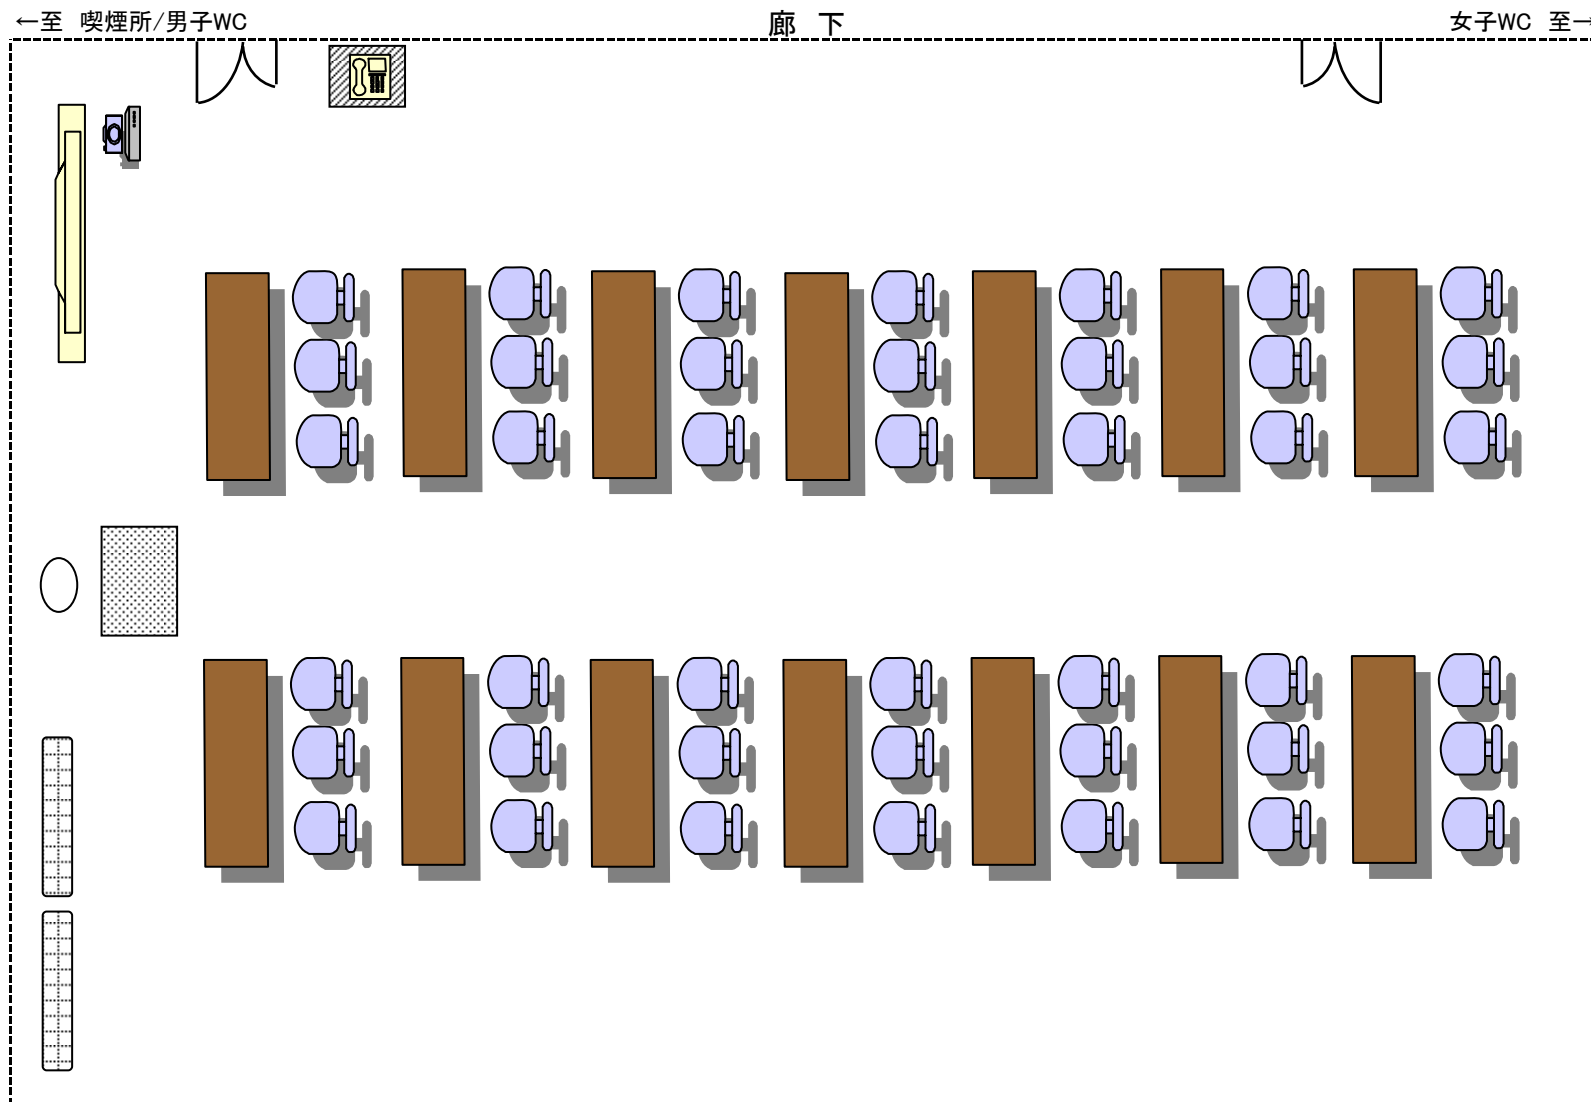

多目的室 4(201)

-70m²-

 ミーティングチェア×42

 折りたたみテーブル×14

 電話器×1

 電話台×1

 演台×1

 演台用椅子×1

 ホワイトボード×2

付属品 {
 マーカー(黒)(赤)(青)×各色2
 黒板消し×2

 プラズマディスプレイ×1

付属品 {
 リモコン×1

 カメラ一体型クライアント端末

付属品 {
 リモコン×1