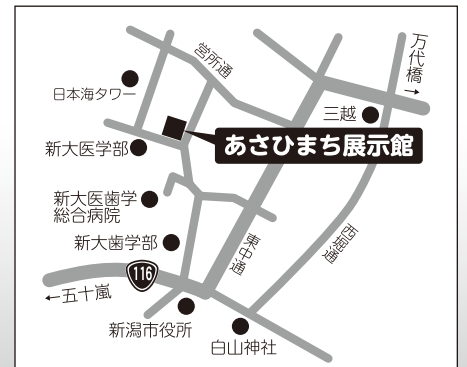

新潟大学旭町学術資料展示館企画展

入場無料

(本間琢斎箱書より)

平成三十年十月四日(木)～十一月二十八日(水)

午前十時～午後四時三十分 休館日は月曜日・火曜日

十月二十日(土)午後八時まで開館
キヤンドルナイト in 旭町行事併催

〒951-8122
新潟市中央区旭町通二番町746
(Tel・Fax : 025-227-2260)

佐渡 ゆかりの書文化展

(中村木子書・無玄)

(稲葉大朴書・和風)

一、江戸時代の亀田鵬斎から現代作家までの書作品と資料
約三十点を展示。

二、記念講演会 「佐渡―人と書の風景」

講師 川上青海氏(書家・佐渡市文化財保護審議委員)

日時 平成三十年十月十四日(日)

十三時より十四時三十分まで

三、作品鑑賞会