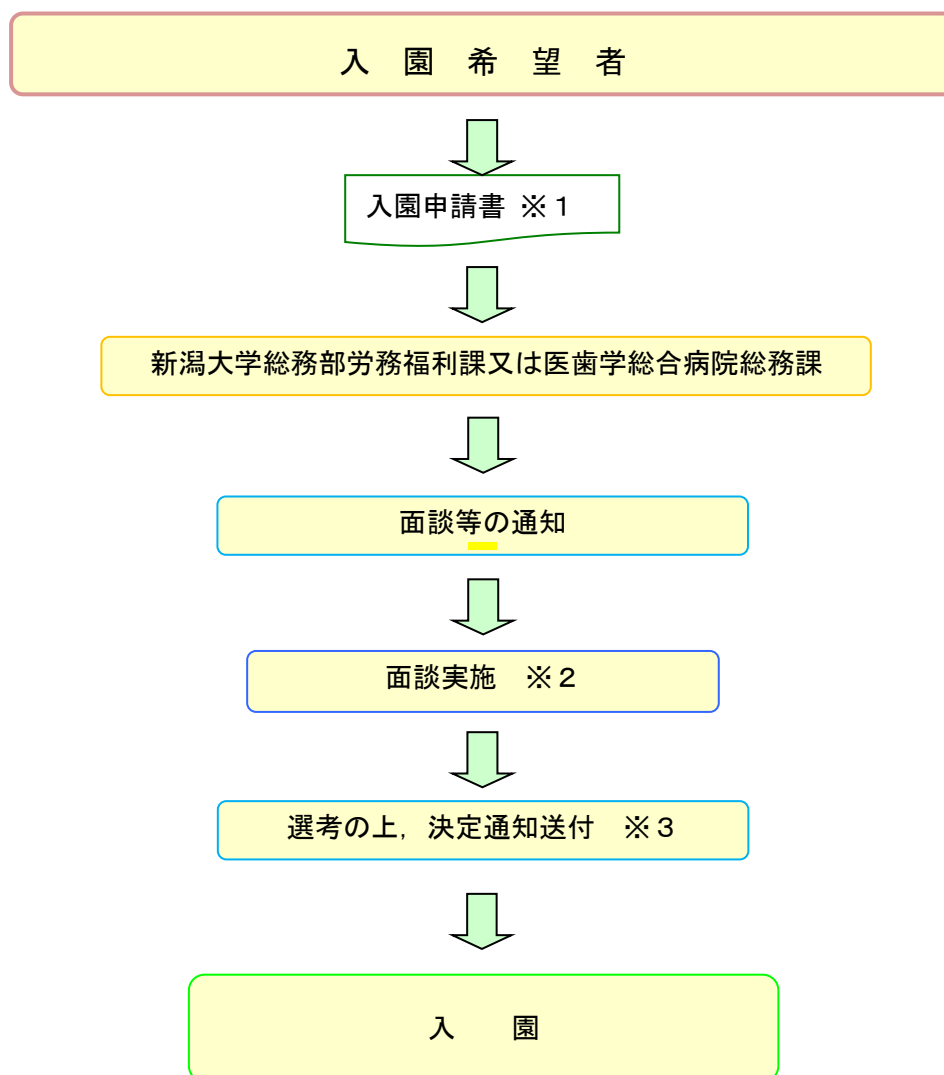

## 入園までの流れ

※1 入園申請書：①基本（終夜含む）保育（様式1） 又は  
②一時保育の利用申込みの必要書類（様式6）

※2 面談時必要書類：面談のお知らせの際に必要な書類をお渡し（送付）させていただきます。

※3 決定通知送付後に次の書類をご提出ください。

①入園申込書（様式2）及び入園確認事項（様式3）