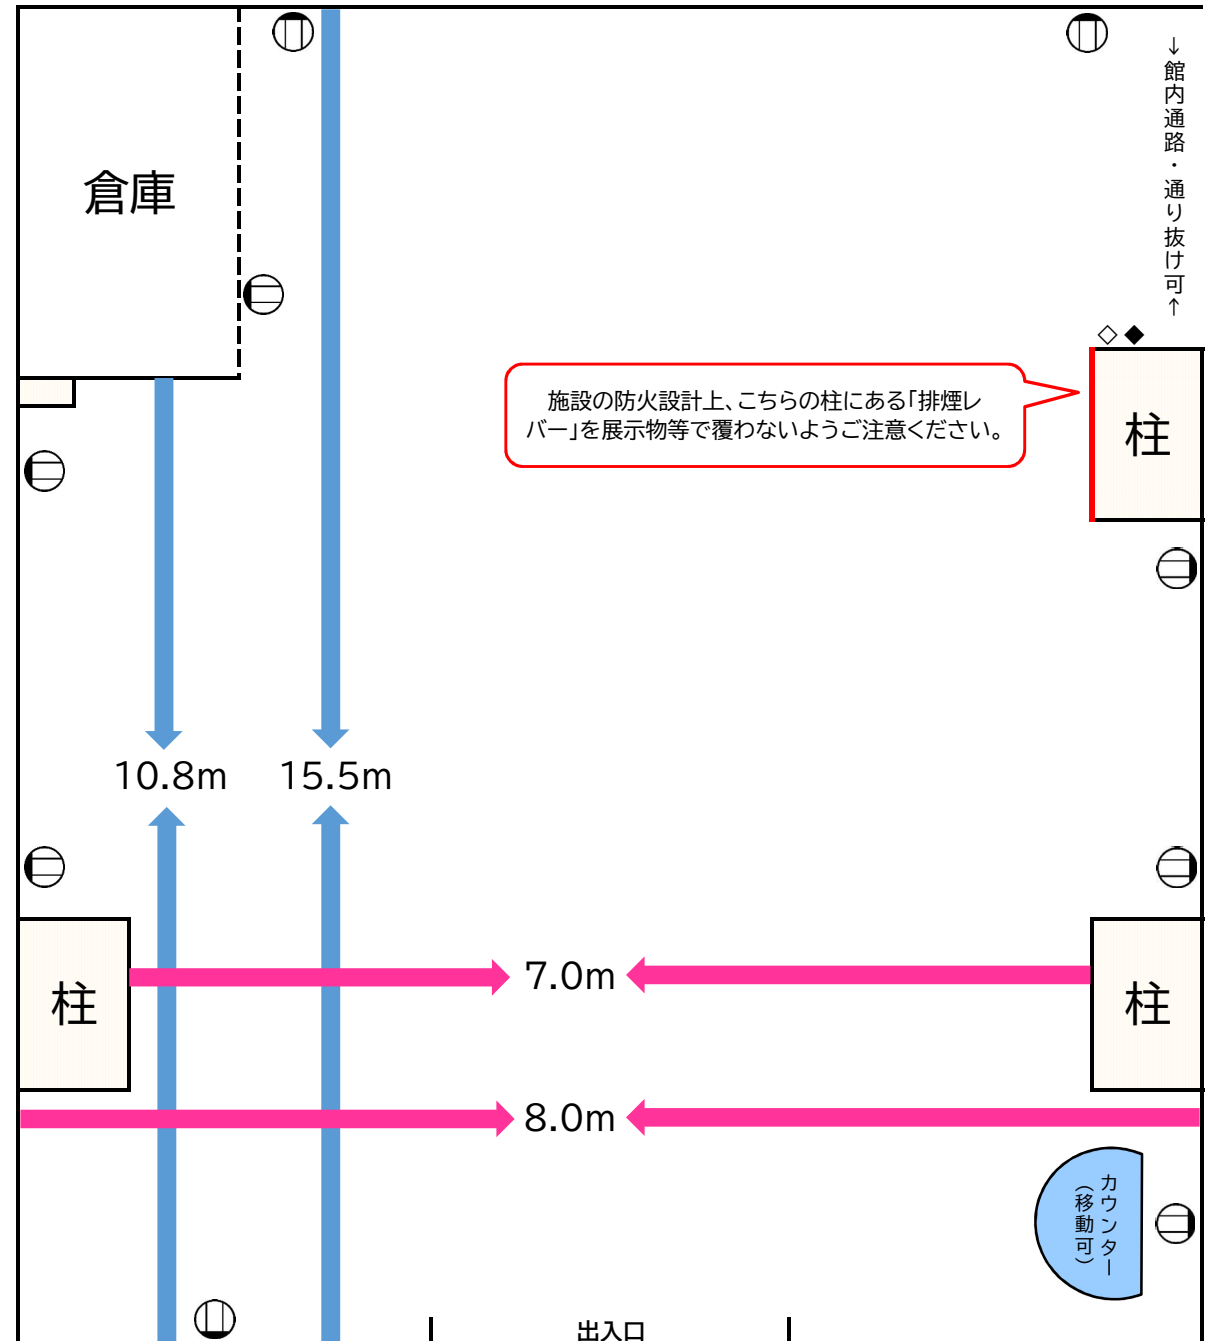

多目的スペース

主に、作品展示等のイベント開催用スペースとなります
 その他の用途でのご利用につきましては、事前にご相談ください

※大型機の移動・展示ボードの組み立て・高所での作業等は、必ず複数人でお願いします

[縦15.5m×横8.0m] 高さ2.8m	1時間あたりの使用料(税込)
約143㎡	5,280円

主な設置備品	数量	機種名・サイズ等
大型機	10	W1800×D900×H730mm
展示ボード	26	W800×H1650mm
ボード用ポール(円形脚)	26	H1700mm
ボード用ポール(半円形脚)	3	H1700mm
ボード用フック	50	※ボードの枠に取り付け、額縁等を掲示
ピクチャーレール用ワイヤー	60	※天井レールに取り付け、額縁等を掲示
スポットライト	20	※位置・角度調整可
ガラスショーケース(縦長)	2	W1500×D450×H1532mm (脚部分含めH1850mm)
ガラスショーケース(横長)	1	W1800×D450×H617mm (脚部分含めH917mm)
受付カウンター	1	
音響設備	あり	マイク(ハンド型・タイピン型 各1)、 CD/カセットプレイヤー 使用可
無線LAN環境	あり	
ロールカーテン	あり	※ガラス面の目隠し用
壁コンセント(2口) ㊦	9	